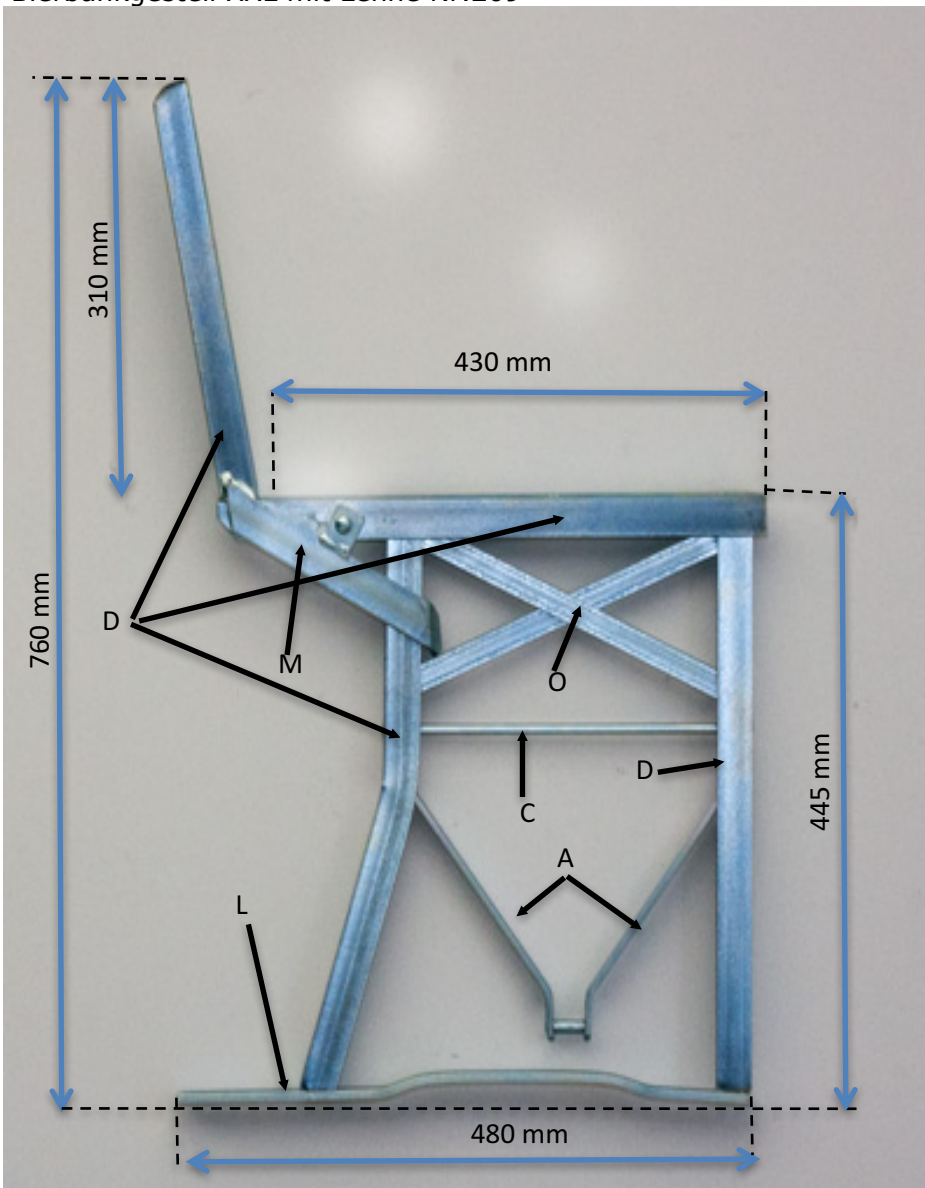

Holzhandel Zahn

<https://www.holzhandel-zahn.de/stehtische.php>

Bierbankgestell XXL mit Lehne Nr.209

A=Flachstahl 20 X 5 mm
B=Flachstahl 25 X 2 mm
C=Rundstahl 8 mm
D=Winkelstahl 30 X 30 X 3 mm
E=Rundstahl 10 mm
F=Flachstahl 30 X 3 mm
G=Vierkantrohr 30 X 30 X 2 mm

H=Vierkantrohr 25 X 25 X 2 mm
I=Vierkantrohr 20 X 20 X 2 mm
K=Eisenplatte 2mm
L=Flachstahl 30 X 10 mm
M=Flachstahl 30 X 5 mm
O=Flachstahl 20 X 3,5 mm