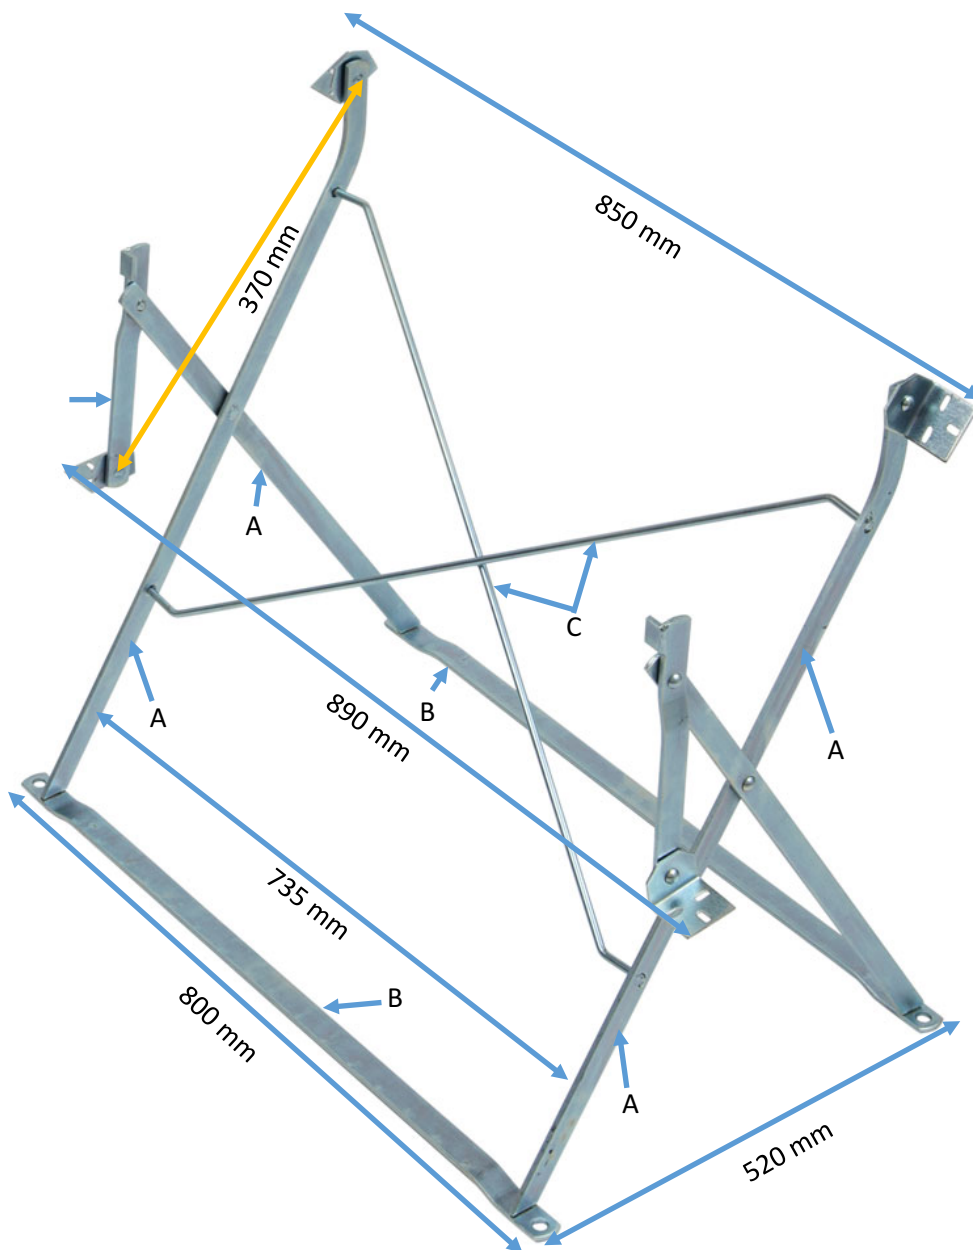

Tischgestell für Biergartenmöbel

<https://www.holzhandel-zahn.de/biertischgarnituren-rund.php>

Das Tischgestell für Biergartenmöbel hat eine Aufstellhöhe von 700 mm Unterkante Tischplatte.
Die Gesamthöhe der Tische resultiert aus der Gestellhöhe und der Dicke der verwendeten Tischplatte.
Die Oberfläche ist galvanisch verzinkt.

Der gelbe Pfeil zeigt den mittleren Abstand der Befestigungen auf der Tischplatte der äußere beträgt 415 mm im eingeklappten Zustand. (Montageabstand)

Die gelbe Linie ist der Mittlere Montageabstand

A = Flachstahl 25mm X 6 mm
B = Flachstahl 30 mm X 5 mm
C = Rundstahl 10 mm