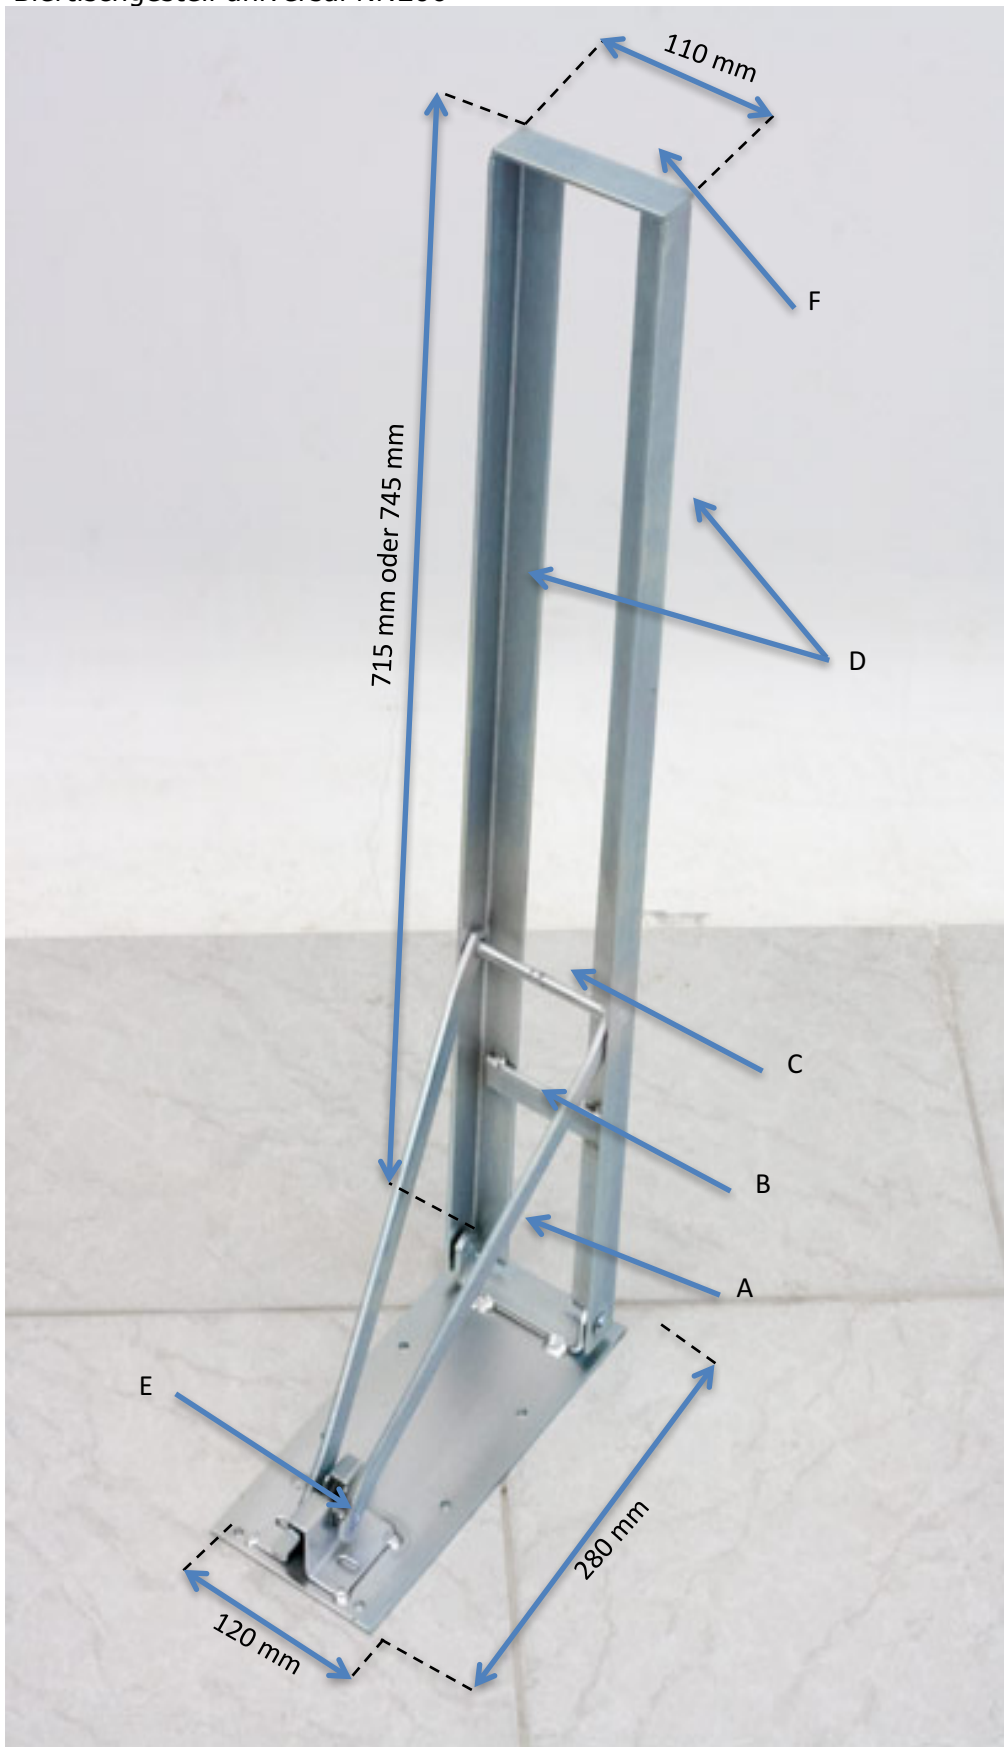

Holzhandel Zahn

<https://www.holzhandel-zahn.de/biertischgarnituren-rund.php>

Biertischgestell universal Nr.206

Holzhandel Zahn

A=Flachstahl 20 X 5 mm

B=Flachstahl 25 X 2 mm

C=Rundstahl 8 mm

D=Winkelstahl 30 X 30 X 3 mm

E=Rundstahl 10 mm

F= Flachstahl 30 X 3 mm

G=Vierkantrohr 30 X 30 X 2 mm

H=Vierkantrohr 25 X 25 X 2 mm

I=Vierkantrohr 20 X 20 X 2 mm

K=Eisenplatte 2mm

L=Flachstahl 30 X 10 mm

M=Flachstahl 30 X 5 mm

O=Flachstahl 20 X 3,5 mm