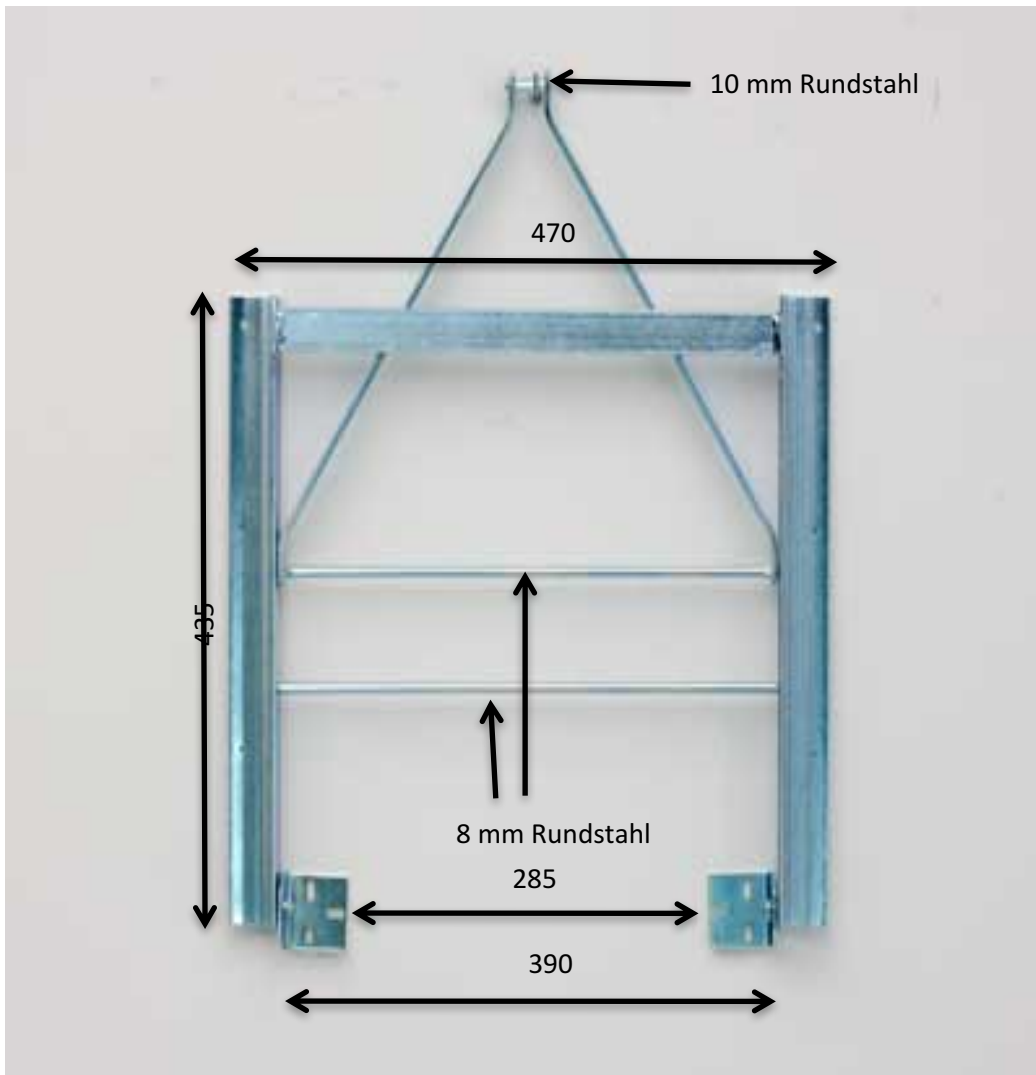

Holzhandel Zahn

<https://www.holzhandel-zahn.de/Gestelle.php>

Biertischgestelle mit Holzbeine Nr.232

Materialstärken

Ausleger zum Schnapper bestehen aus Flachstahl 4 X 25 mm

seitliche Winkeleisen 40 X 40 X 4

oberer Flachstahl 25 X 4