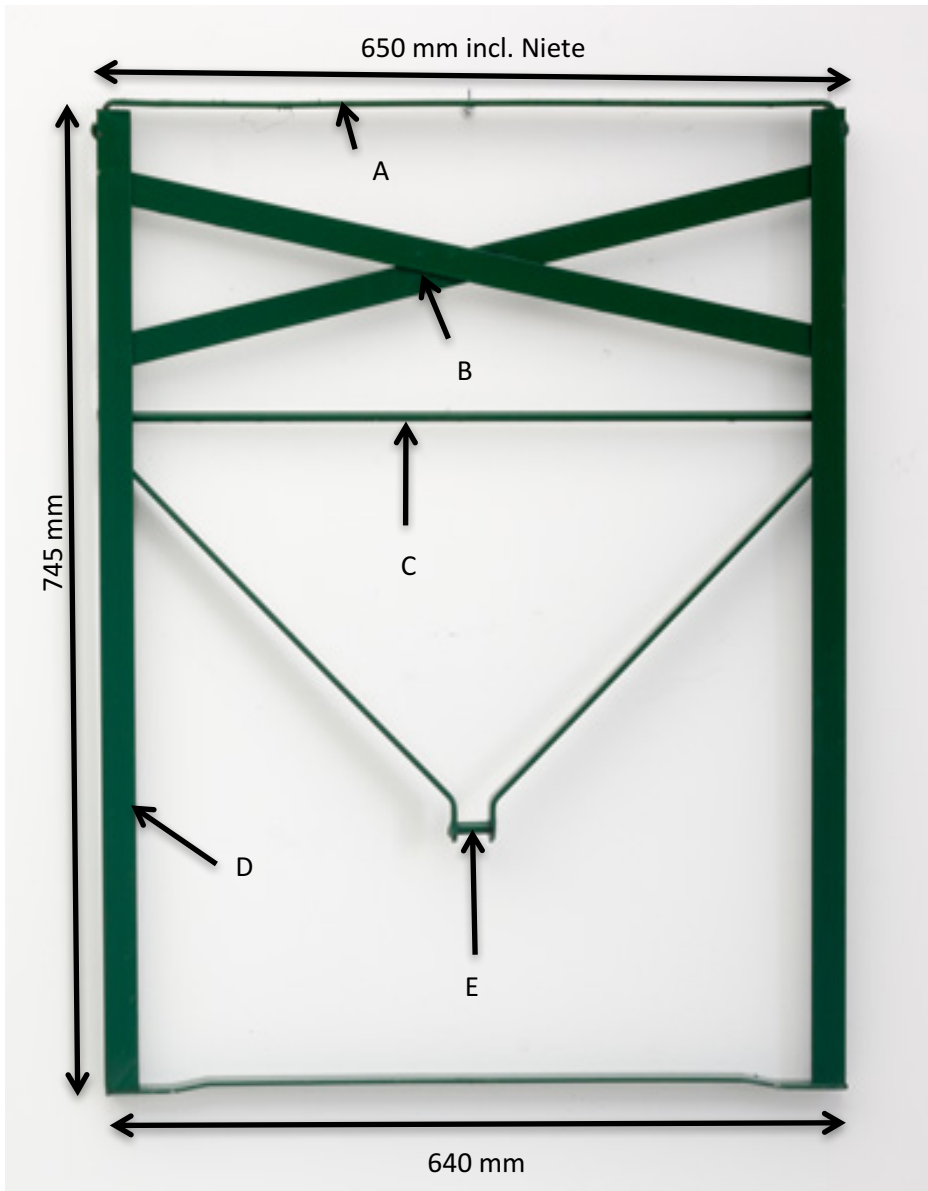

Holzhandel Zahn

<https://www.holzhandel-zahn.de/biergartenmoebel.php>

Biertischgestell extra breit

- A=Flachstahl 25 X 4 mm
- B=Flachstahl 25 X 3 mm
- C=Rundstahl 8 mm
- D=Winkelstahl 30 X 30 X 3 mm
- E=Rundstahl 10 mm
- F= Flachstahl 30 X 3 mm
- G=Vierkantrohr 30 X 30 X 2 mm
- H=Vierkantrohr 25 X 25 X 2 mm
- I=Vierkantrohr 20 X 20 X 2 mm
- K=Eisenplatte 2mm