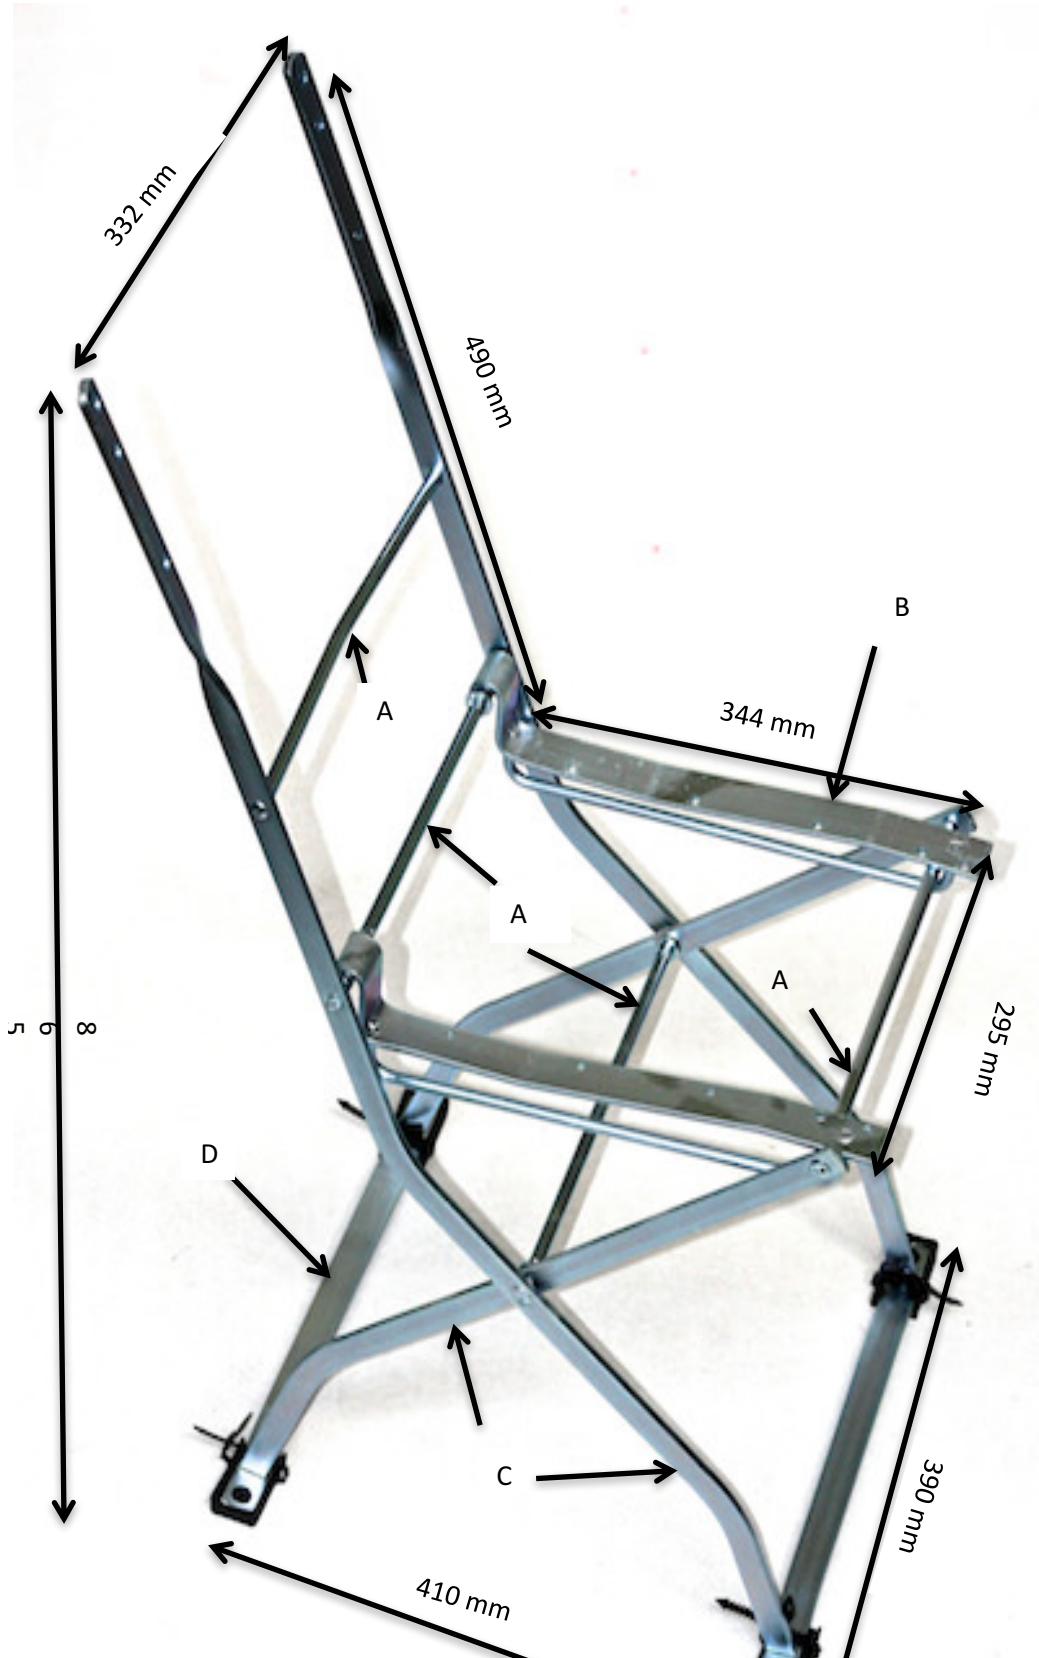

# Holzhandel Zahn

<https://www.holzhandel-zahn.de/biergartenmoebel.php>

Gestell für Biergartenstühle Nr.227

# Holzhandel Zahn

A=Rundstahl 10 mm

B=Flachstahl 30 X 4 mm

C=Flachstahl 20 X 5 mm

D= Flachstahl 25 X 4 mm