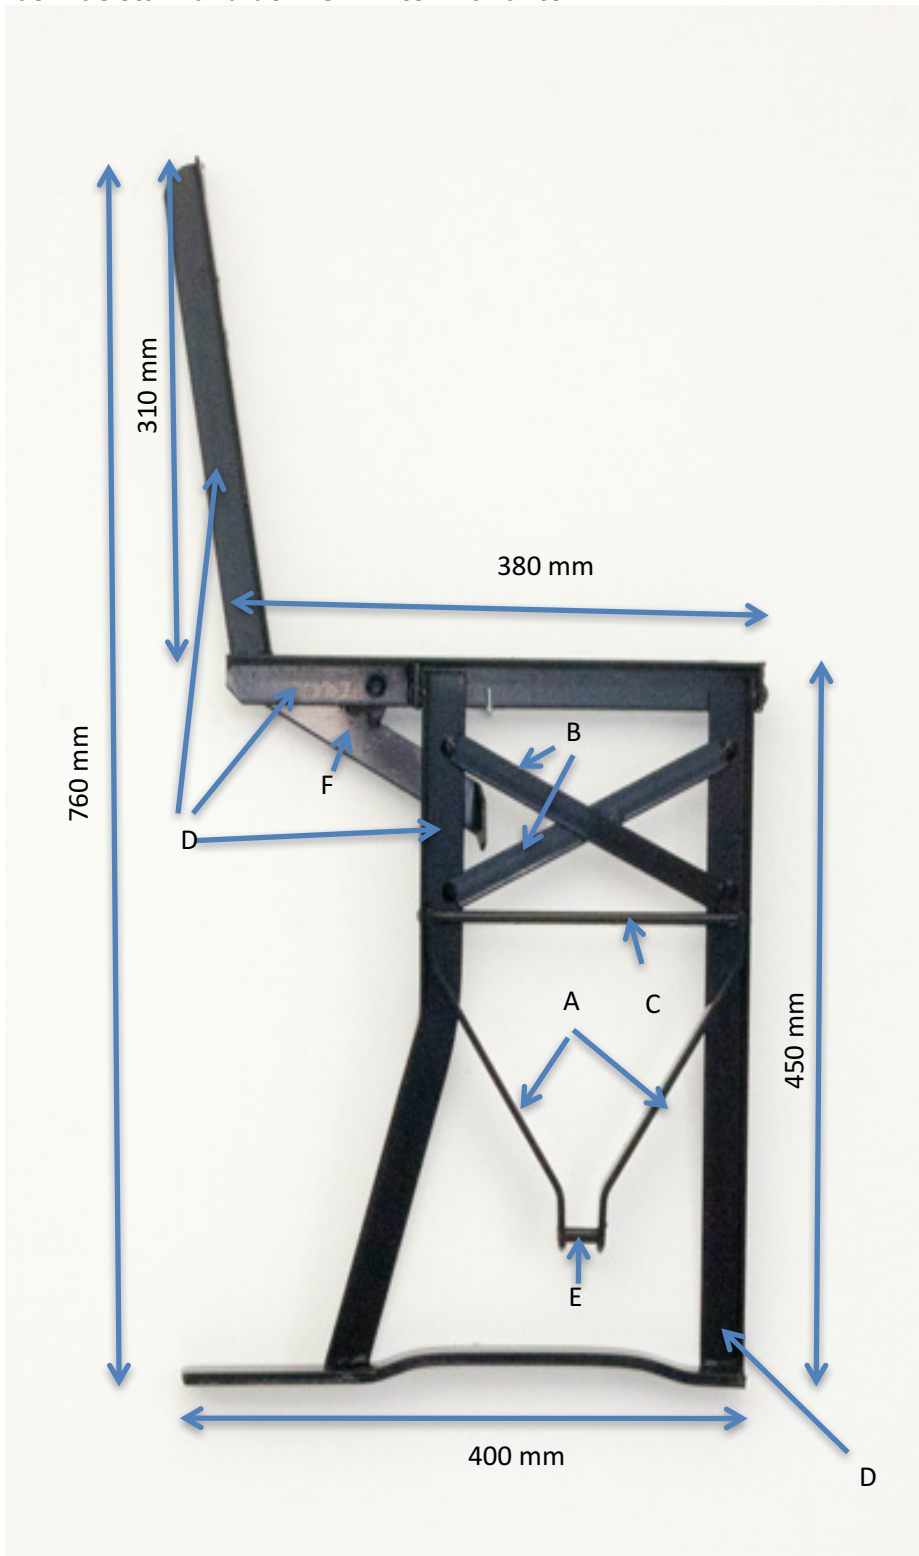

Holzhandel Zahn

<https://www.stehtische-festzeltgarnituren.de/biergartenmoebel.php>

Bierbankgestell mit Rückenlehne Nr.208

Die Abmessungen der Bierbankgestelle mit Lehne sind bei allen Farben gleich auch bei Edelstahl und der verzinkten Variante

A=Flachstahl 20 X 4 mm

B=Flachstahl 25 X 2 mm

H=Vierkantrohr 25 X 25 X 2 mm

I=Vierkantrohr 20 X 20 X 2 mm

Holzhandel Zahn

C=Rundstahl 8 mm

D=Winkelstahl 30 X 30 X 3 mm

E=Rundstahl 10 mm

F= Flachstahl 30 X 3 mm

G=Vierkantrohr 30 X 30 X 2 mm

K=Eisenplatte 2mm

L=Flachstahl 30 X 10 mm