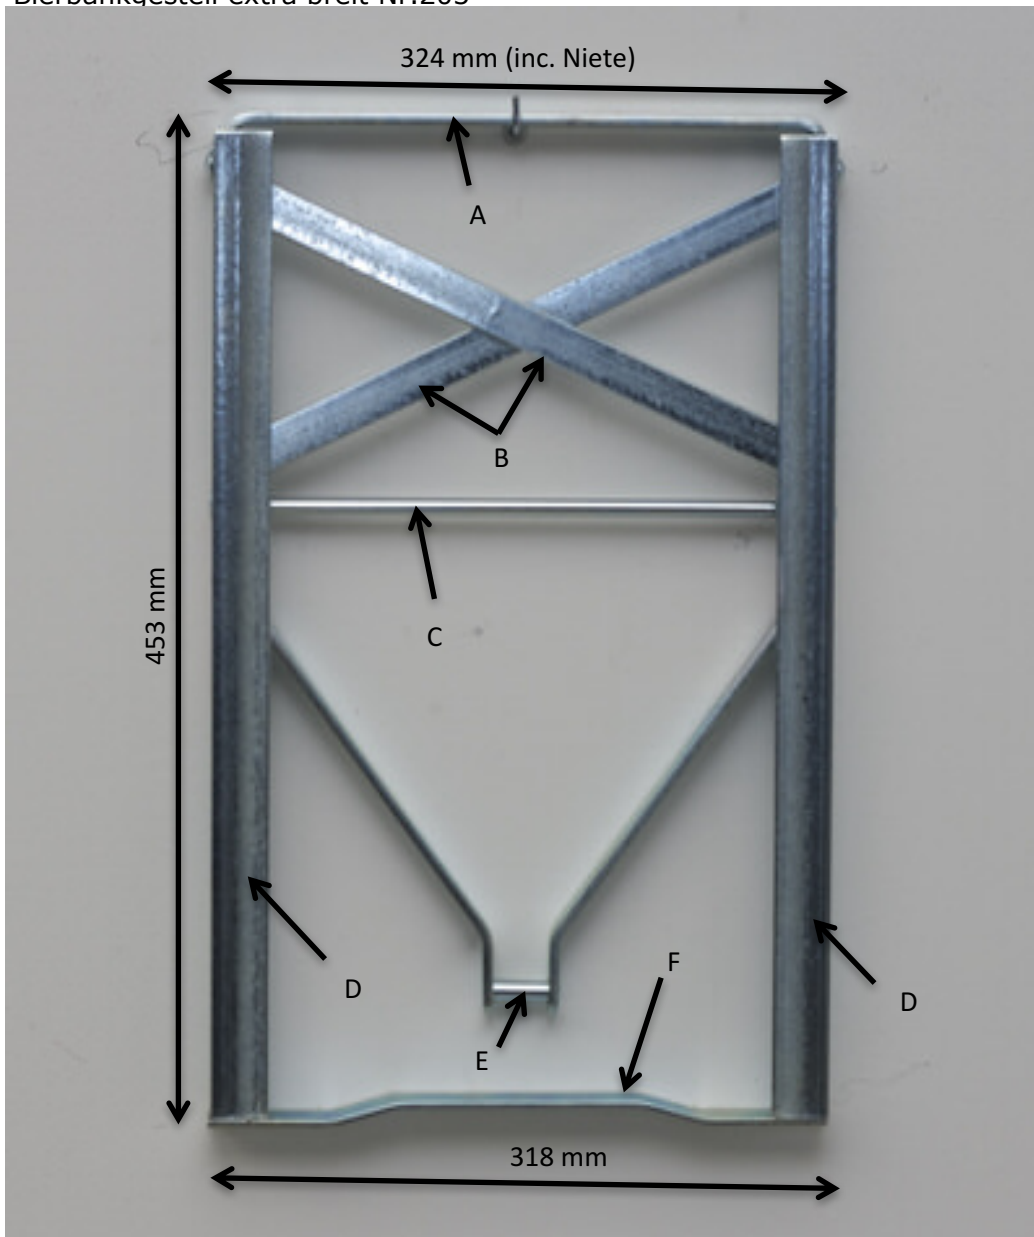

Holzhandel Zahn

<https://www.holzhandel-zahn.de/Gestelle.php>

Bierbankgestell extra breit Nr.203

- A=Flachstahl 25 X 4 mm
- B=Flachstahl 25 X 3 mm
- C=Rundstahl 8 mm
- D=Winkelstahl 30 X 30 X 3 mm
- E=Rundstahl 10 mm
- F= Flachstahl 30 X 3 mm
- G=Vierkantrohr 30 X 30 X 2 mm
- H=Vierkantrohr 25 X 25 X 2 mm
- I=Vierkantrohr 20 X 20 X 2 mm
- K=Eisenplatte 2mm