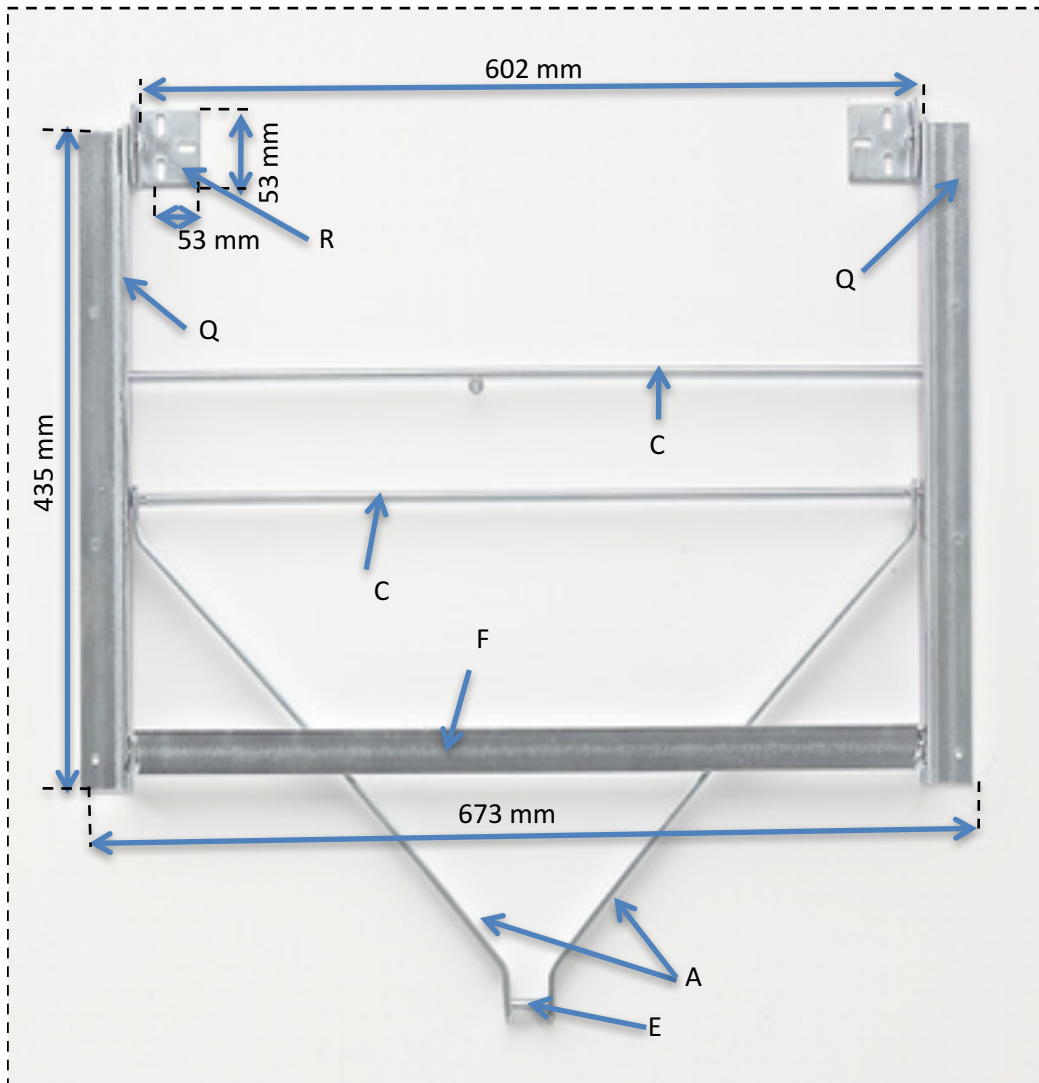

# Holzhandel Zahn

<https://www.holzhandel-zahn.de/biertischgarnituren-rund.php>

Biertischgestell mit Holzbeine extra breit Nr. 234

A=Flachstahl 20 X 5 mm  
B=Flachstahl 25 X 2 mm  
C=Rundstahl 8 mm  
D=Winkelstahl 30 X 30 X 3 mm  
E=Rundstahl 10 mm  
F= Flachstahl 30 X 3 mm  
G=Vierkantrohr 30 X 30 X 2 mm

H=Vierkantrohr 25 X 25 X 2 mm  
I=Vierkantrohr 20 X 20 X 2 mm  
K=Eisenplatte 2mm  
L=Flachstahl 30 X 10 mm  
M=Flachstahl 30 X 5 mm  
O=Flachstahl 20 X 3,5 mm  
Q=Winkelstahl 40 X 40 X 4 mm  
R=Flachstahl 3 mm